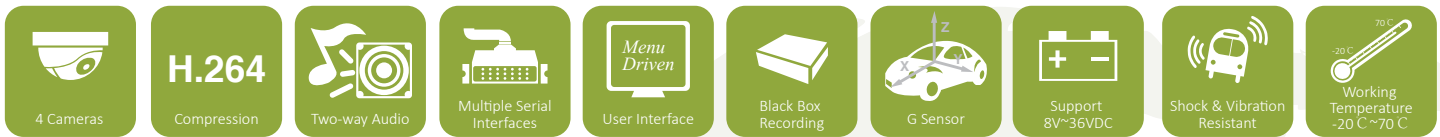

HDD & SD卡行車紀錄器

功能特色：

- 支援GPS/GLONASS/BeiDou/3G/4G/WiFi
- 四頻720P即時錄影，影像自動覆蓋
- 透過平台提供影像搜尋、回放、下載
- 錄像OSD疊加
- 前後面板音訊/影像輸出輸入，便於連接以及設定
- 8-36 V寬電壓供電,低功率消耗
- 支援sos、超速、過彎、盲區、電子圍欄及影像信號丟失警告
- 支援油量、溫度傳感器、RIFD、iButton、LED螢幕等

應用

計程車

公車

校車

貨車

產品規格

項目	設備參數	性能指標
聲音及影像	影像輸入	4ch 720P即時播放錄影
	影像輸出	1ch CVBS
	壓縮標準	H.264
	畫面顯示	支援1,4畫面顯示
	音訊壓縮	G.726
	音訊輸入	5ch 音訊輸入、4ch AV-IN接口、 1ch 語音對講、1ch 手柄
	音訊輸出	1ch 獨立音頻隔直輸出(CVBS 航空頭街口) 1ch 手柄
	影像檢索及回放	可按通道、錄像類型時間進行檢索回放
	錄影方式	ACC、報警,聲音與視頻同步錄製
	存儲介質	1個 SD 卡存儲和 1個 SATA接口機械或 SSD硬盤
通信定位	3G/4G	MD511H-E 2G GSM: B3(1800)/B8(900) 3G WCDMA: B1(2100)/B5(850)/B8(900) 4G FDD: B1(2100)/B3(1800)/B5(850)/B7(2600)/B8(900)/B20(800) 4G TDD: B38(2600)/B40(2300)/B41(2500) MD511H-A 3G WCDMA: B2(1900)/B4(1700/2100)/B5(850) 4G FDD: B2(1900)/B4(2300)/B12(700) MD511H-AU 2G GSM: B2(1900)/B3(1800)/B5(850)/B8(900) 3G WCDMA: B1(2100)/B2(1900)/B5(850)/B8(900) 4G FDD: B1(2100)/B2(1900)/B3(1800)/B4(2300)/B5(850)/B7(2600)/ B8(900)/B28(700) 4G TDD: B40(2300)
	WiFi	802.11 b/g/n; frequency: 2.4 GHz
	GPS/GLONASS	天線插入, 移除和短路檢測
其它	尺寸	177 mm x 162 mm x 63mm
	重量	1750g (包括硬盤)
	電源輸入	DC: 8V~36V/A
	功耗	主機音視頻開啟約: 約6.6 W. 單MCU: 45mA 連接單個攝像頭: 120-200 mA (day); 400-600毫安 (night)
	工作溫度	-20°C to 70°C