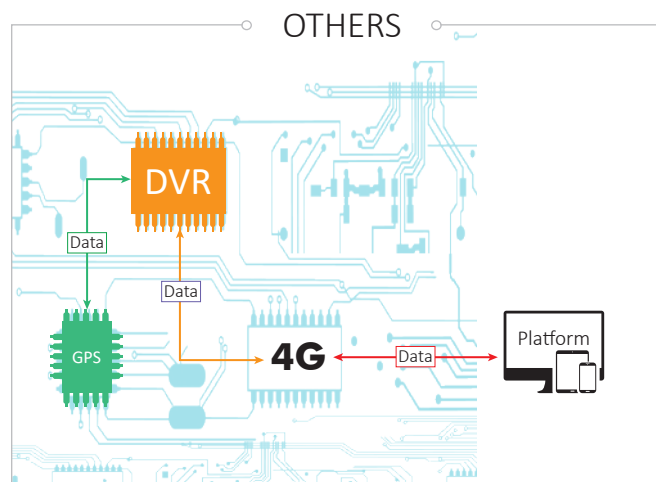

動作原理: メイトラック VS 他社