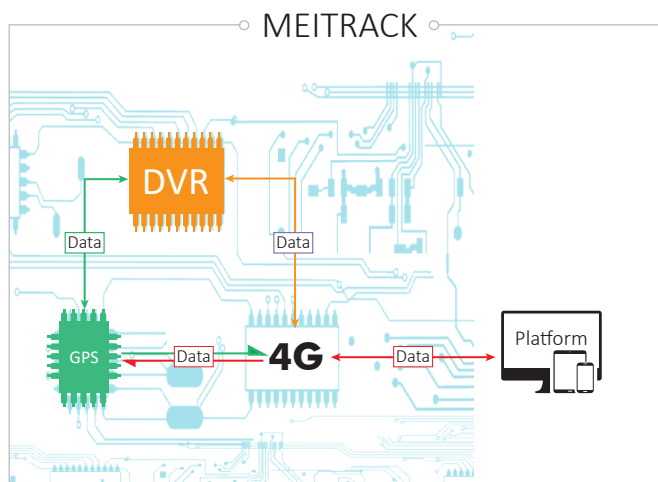

動作原理: メイトラック VS 他社