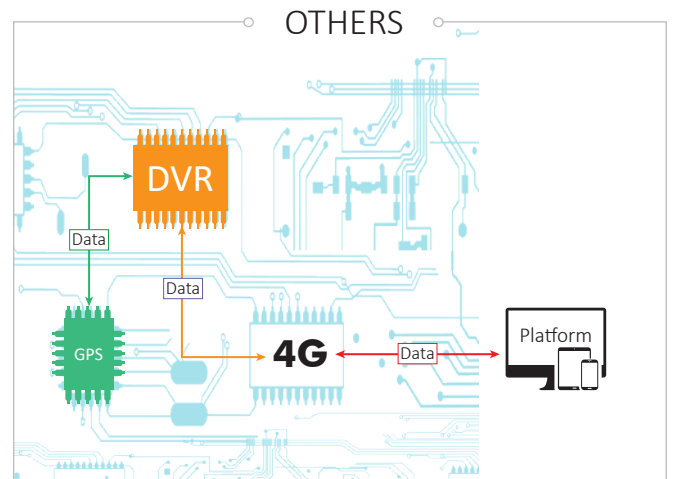

# 4CH 720P デュアルSDカードMDVR

**デュアルシステム: MDVR + TRACKER**  
GPS追跡のメリットを保留し、  
多くの応用を満たすためにDVR機能を追加します。

**安定性が高い**  
独立した4G通信、トラッカー及び周辺機器  
は点火でフレームアウトでも正常動作します。

**オールインワン・プラットフォーム**  
GPS追跡と画像監視を統合的に管理するプラットフォーム。

**ビデオ録画機能**  
4-ch 720Pライブビデオ録画、  
OSDビデオオーバーレイ機能を付き

**ビデオ管理**  
プラットフォームにおけるビデオ検索、  
早戻し、ダウンロード可能

## 製品仕様書

項目	パラメーター	詳細内容
音声とビデオ	ビデオ入力	4-ch 720Pライブビデオ録画と再生
	ビデオ出力	1-ch CVBS
	映像圧縮方法	H.264
	画像表示	1画面表示、4画面表示可能
	音声圧縮方法	G.726
	音声入力	5-ch 音声入力 ; 4-ch AV-IN インターフェース; 1-ch 音声インターコム; 1-ch ハンドル
	音声出力	1-ch 独立音声DCブロック出力(CVBS丸型コネクタ); 1-ch ハンドル
	再生方法	チャンネル、記録種類、時間などの検索条件に基づき、録画検索、早戻し可能
	記録方法	同時にACC、音声、映像を記録します
	録画メディア	2 SDカード
通信と測位	3G/4G	MD522S_GE4PG3W1 2G GSM: B3/B8, 3G WCDMA: B1/B8 4G FDD: B1/B3/B7/B8/B20/B28A MD522S_GA4PG3W1 3G WCDMA: B2/B4/B5, 4G FDD: B2/B4/B12 MD522S_GAU4PG3W1 2G GSM: B2/B3/B5/B8, 3G WCDMA: B1/B2/B5/B8 4G FDD: B1/B2/B3/B4/B5/B7/B8/B28, 4G TDD: B40
	WiFi	802.11 b/g/n; 周波数: 2.4 GHz
	GPS/GLONASS	アンテナの挿入、引き抜き、ショートを検知します
その他	外形・寸法	145 mm x 145 mm x 54 mm
	質量(重さ)	850g
	電源入力	DC: 8V-36V/A
	消費電力	メイン音声・ビデオを起動:約 6.6 W MCUのみ: 45mA カメラと接続: 120-200 mA (day); 400-600 mA (night)
	動作温度	-20° C to 70° C