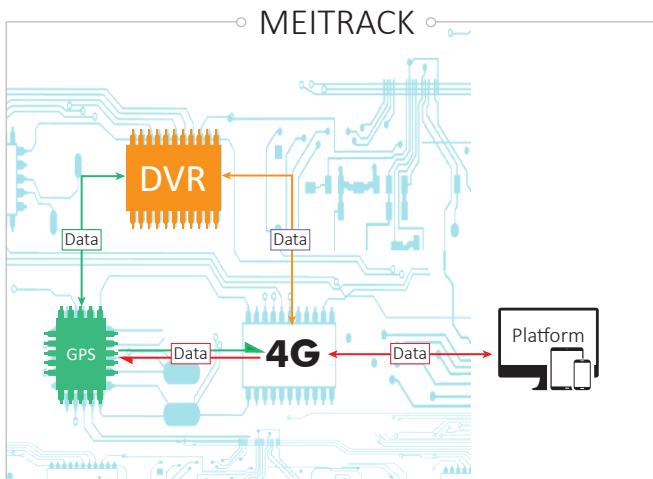

# 4CH 720P デュアルSDカードMDVR

**デュアルシステム: MDVR + TRACKER**  
GPS追跡のメリットを保留し、  
多くの応用を満たすためにDVR機能を追加します。

**安定性が高い**  
独立した4G通信、トラッカー及び周辺機器  
は点火でフレームアウトでも正常動作します。

**オールインワン・プラットフォーム**  
GPS追跡と画像監視を統合的に管理するプラットフォーム。

**ビデオ録画機能**  
4-ch 720Pライブビデオ録画、  
OSDビデオオーバーレイ機能を付き

**ビデオ管理**  
プラットフォームにおけるビデオ検索、  
早戻し、ダウンロード可能

## 動作原理: メイトラック VS 他社

## 製品仕様書

項目	パラメーター	詳細内容
音声とビデオ	ビデオ入力	4-ch 720Pライブビデオ録画と再生
	ビデオ出力	1-ch CVBS
	映像圧縮方法	H.264
	画像表示	1画面表示、4画面表示可能
	音声圧縮方法	G.726
	音声入力	5-ch 音声入力 ; 4-ch AV-IN インターフェース; 1-ch 音声インターコム; 1-ch ハンドル
	音声出力	1-ch 独立音声DCブロック出力(CVBS丸型コネクタ); 1-ch ハンドル
	再生方法	チャンネル、記録種類、時間などの検索条件に基づき、録画検索、早戻し可能
	記録方法	同時にACC、音声、映像を記録します
	録画メディア	2 SDカード
通信と測位	3G/4G	MD522S_GE4PG3W1 2G GSM: B3/B8, 3G WCDMA: B1/B8 4G FDD: B1/B3/B7/B8/B20/B28A MD522S_GA4PG3W1 3G WCDMA: B2/B4/B5, 4G FDD: B2/B4/B12 MD522S_GAU4PG3W1 2G GSM: B2/B3/B5/B8, 3G WCDMA: B1/B2/B5/B8 4G FDD: B1/B2/B3/B4/B5/B7/B8/B28, 4G TDD: B40
	WiFi	802.11 b/g/n; 周波数: 2.4 GHz
	GPS/GLONASS	アンテナの挿入、引き抜き、ショートを検知します
その他	外形・寸法	145 mm x 145 mm x 54 mm
	質量(重さ)	850g
	電源入力	DC: 8V-36V/A
	消費電力	メイン音声・ビデオを起動:約 6.6 W MCUのみ: 45mA カメラと接続: 120-200 mA (day); 400-600 mA (night)
	動作温度	-20° C to 70° C