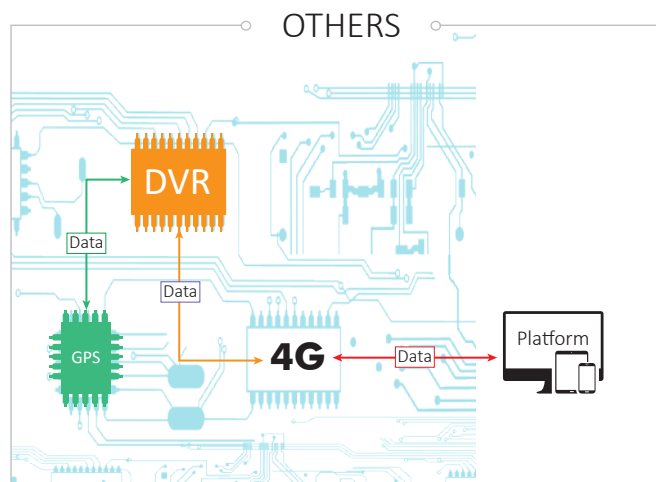

稼動原理: メイトラック VS 他社