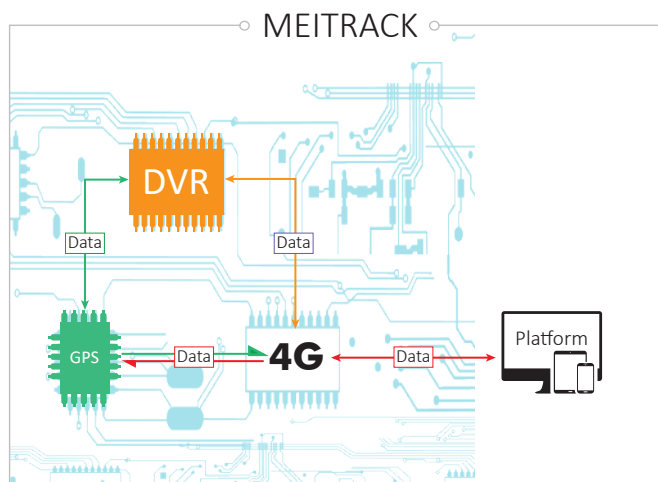

稼動原理: メイトラック VS 他社