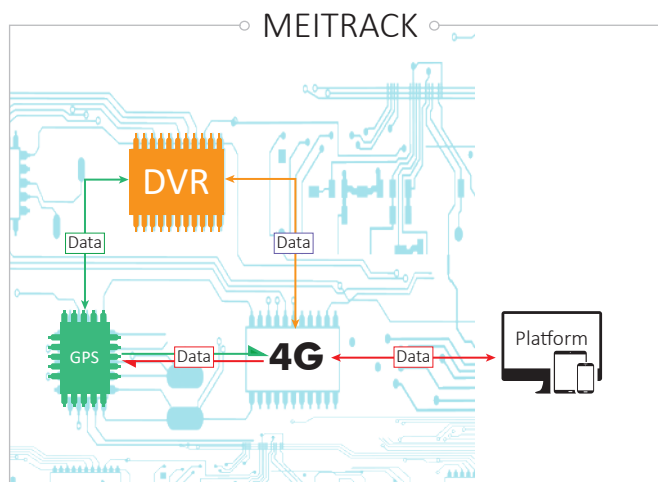

8CH 1080P HDD 付属とSDカード付きモバイル DVR

デュアルシステム: MDVR + TRACKER

GPS追跡のメリットを保留し、
多くの応用を満たすためにDVR機能を追加します。

安定性が高い

独立した4G通信、トラッカー及び周辺機器
は点火でフレームアウトでも正常動作します。

オールインワン・プラットフォーム

GPS追跡と画像監視を統合的に管理するプラットフォーム。

ビデオ録画機能

8-ch 1080Pライブビデオ録画、
OSDビデオオーバーレイ機能を付き

ビデオ管理

プラットフォームにおけるビデオ検索、
早戻し、ダウンロード可能

動作原理: メイトラック VS 他社

製品仕様書

項目	パラメーター	詳細内容
音声とビデオ	ビデオ入力	8-ch 1080P@25FPS ライブビデオ録画と再生
	ビデオ出力	1ch CVBS + 1ch VGA
	映像圧縮方法	H.264/H.265 (オプション)
	画像表示	1画面表示、9画面表示可能
	音声圧縮方法	G.726
	音声入力	9-ch音声入力;8-ch AV-IN インターフェース; 1-ch音声インターコム
	音声出力	1-ch独立音声DCブロック出力(AV-OUTインターフェース、 VGAオーディオインターフェースまたはハンドセットインターフェース)
	ビデオの検索と再生方法	チャンネル、記録種類、時間などの検索条件に基づき、録画検索、早戻し可能
	記録方法	同時にACC、音声、映像を記録します
	録画メディア	1つSDカードと1つSATAハードドライブインターフェイス/SSDハードドライブ
通信と測位	3G/4G	MD811H_GE4PG3W1 2G GSM: B3/B8, 3G WCDMA: B1/B8 4G FDD: B1/B3/B7/B8/B20/B28A MD811H_GA4PG3W1 3G WCDMA: B2/B4/B5, 4G FDD: B2/B4/B12 MD811H_GV4PG3W1 4G FDD: B4/B13 MD811H_GAU4PG3W1 2G GSM: B2/B3/B5/B8, 3G WCDMA: B1/B2/B5/B8 4G FDD: B1/B2/B3/B4/B5/B7/B8/B28, 4G TDD: B40 MD811H_GJ4PG3W1 3G WCDMA: B1/B6/B8/B19 4G FDD: B1/B3/B8/B18/B19/B26, 4G TDD: B41
	WiFi	802.11 b/g/n; 周波数: 2.4 GHz
	GPS/GLONASS	アンテナの挿入、引き抜き、ショートを検知
その他	外形寸法	177 mm x 162 mm x 63mm
	質量(重さ)	2000g (ハードディスクを含む)
	電源入力	DC: 8V-36V/A
	消費電力	メイン音声・ビデオを起動:約8W 8つカメラと接続:日中は約24W(モニターと接続:29 W)、 夜は約32W(モニターと接続:37 W) 1つカメラと接続:日中は50-100mA;夜は200-250mA
	動作温度	-20° C ~ 70° C

付属品

MD811H MDVR本体
電源とACCケーブル
I/Oケーブル
USBケーブル
GPSアンテナ
3G/4Gアンテナ
WiFiアンテナ
ハードディスクロックキー
カメラ用分岐ケーブル(2分岐)
CDダウンロードカード

オプション品

カメラ(異なるタイプ)
SDカード
SSD/HDD (2.5 インチ)
ディスプレイ(AV-OUT)
ディスプレイ(VGA)
マイクとスピーカー
超音波燃料センサー
RFIDカードリーダー
RFIDタグ(キー)
LEDディスプレイ
カメラ用延長ケーブル
受話器
iButton
iButtonキー
温度センサー
A61センサーボックス
燃料センサー