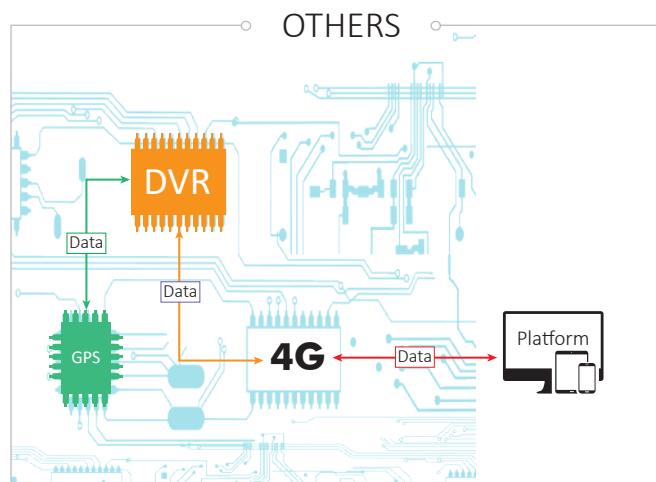

8CH 1080P HDD 付属とSDカード付きモバイル DVR

デュアルシステム: MDVR + TRACKER

GPS追跡のメリットを保留し、
多くの応用を満たすためにDVR機能を追加します。

安定性が高い

独立した4G通信、トラッカー及び周辺機器
は点火でフレームアウトでも正常動作します。

オールインワン・プラットフォーム

GPS追跡と画像監視を統合的に管理するプラットフォーム。

ビデオ録画機能

8-ch 1080Pライブビデオ録画、
OSDビデオオーバーレイ機能を付き

ビデオ管理

プラットフォームにおけるビデオ検索、
早戻し、ダウンロード可能

動作原理: メイトラック VS 他社

製品仕様書

項目	パラメーター	詳細内容
音声とビデオ	ビデオ入力	8-ch 1080P@25FPS ライブビデオ録画と再生
	ビデオ出力	1ch CVBS + 1ch VGA
	映像圧縮方法	H.264/H.265 (オプション)
	画像表示	1画面表示、9画面表示可能
	音声圧縮方法	G.726
	音声入力	9-ch音声入力;8-ch AV-IN インターフェース; 1-ch音声インターコム
	音声出力	1-ch独立音声DCブロック出力(AV-OUTインターフェース、 VGAオーディオインターフェースまたはハンドセットインターフェース)
	ビデオの検索と再生方法	チャンネル、記録種類、時間などの検索条件に基づき、録画検索、早戻し可能
	記録方法	同時にACC、音声、映像を記録します
	録画メディア	1つSDカードと1つSATAハードドライブインターフェイス/SSDハードドライブ
通信と測位	3G/4G	MD811H_GE4PG3W1 2G GSM: B3/B8, 3G WCDMA: B1/B8 4G FDD: B1/B3/B7/B8/B20/B28A MD811H_GA4PG3W1 3G WCDMA: B2/B4/B5, 4G FDD: B2/B4/B12 MD811H_GV4PG3W1 4G FDD: B4/B13 MD811H_GAU4PG3W1 2G GSM: B2/B3/B5/B8, 3G WCDMA: B1/B2/B5/B8 4G FDD: B1/B2/B3/B4/B5/B7/B8/B28, 4G TDD: B40 MD811H_GJ4PG3W1 3G WCDMA: B1/B6/B8/B19 4G FDD: B1/B3/B8/B18/B19/B26, 4G TDD: B41
	WiFi	802.11 b/g/n; 周波数: 2.4 GHz
	GPS/GLONASS	アンテナの挿入、引き抜き、ショートを検知
その他	外形寸法	177 mm x 162 mm x 63mm
	質量(重さ)	2000g (ハードディスクを含む)
	電源入力	DC: 8V-36V/A
	消費電力	メイン音声・ビデオを起動:約8W 8つカメラと接続:日中は約24W(モニターと接続:29 W)、 夜は約32W(モニターと接続:37 W) 1つカメラと接続:日中は50-100mA;夜は200-250mA
	動作温度	-20° C ~ 70° C

付属品

MD811H MDVR本体
電源とACCケーブル
I/Oケーブル
USBケーブル
GPSアンテナ
3G/4Gアンテナ
WiFiアンテナ
ハードディスクロックキー
カメラ用分岐ケーブル(2分岐)
CDダウンロードカード

オプション品

カメラ(異なるタイプ)
SDカード
SSD/HDD (2.5 インチ)
ディスプレイ(AV-OUT)
ディスプレイ(VGA)
マイクとスピーカー
超音波燃料センサー
RFIDカードリーダー
RFIDタグ(キー)
LEDディスプレイ
カメラ用延長ケーブル
受話器
iButton
iButtonキー
温度センサー
A61センサーボックス
燃料センサー